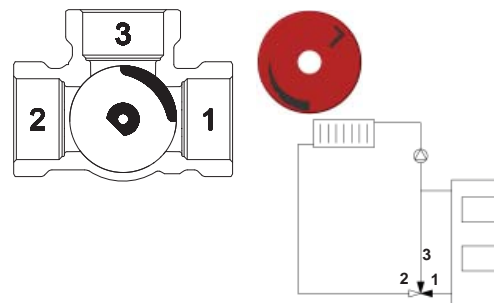

www.regulus.cz · www.regulus.eu

Zploštělý konec osy ventilu, stejně jako ukazatel knoflíku, směřuje do opačného směru než je uzavírací element (srdce ventilu). | The flat shaft end, as well as the knob indicator, point in the opposite direction than the closing element (the valve heart) is located.

R - pravé provedení | right-hand version

L - levé provedení | left-hand version

Štítek otočte dle příslušného schématu zapojení viz druhá strana. | Turn the label depending on the appropriate connection diagram, see other side.

1a

1b

1a

1b

2a

2b

2a

2b