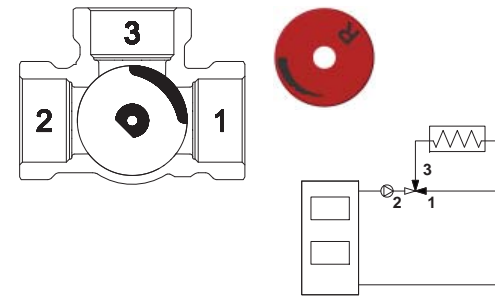

1a

1b

1a

1b

2a

2b

2a

2b

3a

3b

3a

3b

4a

4b

4a

4b

Výrobce:

Výrobce: