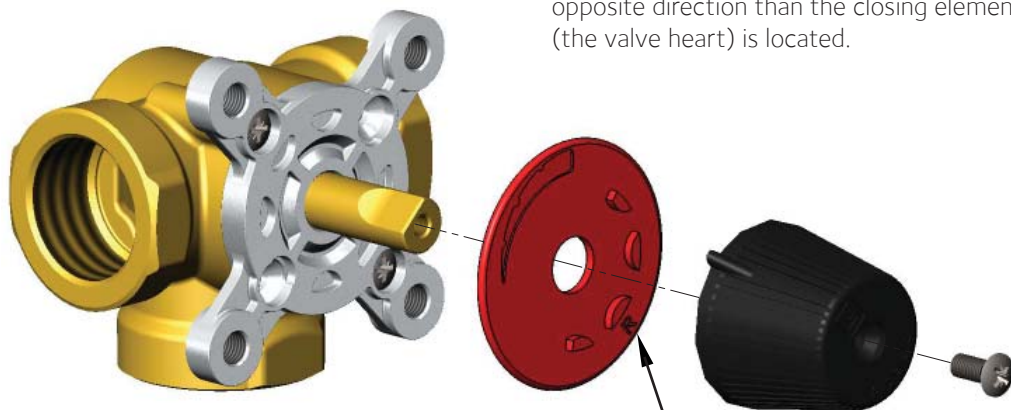

www.regulus.cz · www.regulus.eu

Zploštělý konec osy ventilu, stejně jako ukazatel knoflíku, směřuje do opačného směru než je uzavírací element (srdce ventilu). | The flat shaft end, as well as the knob indicator, point in the opposite direction than the closing element (the valve heart) is located.

R - pravé provedení | right-hand version

L - levé provedení | left-hand version

Štítek otočte dle příslušného schématu zapojení viz druhá strana. | Turn the label depending on the appropriate connection diagram, see other side.

Zploštělý konec osy ventilu, stejně jako ukazatel knoflíku, směřuje do opačného směru než je uzavírací element (srdce ventilu). | The flat shaft end, as well as the knob indicator, point in the opposite direction than the closing element (the valve heart) is located.