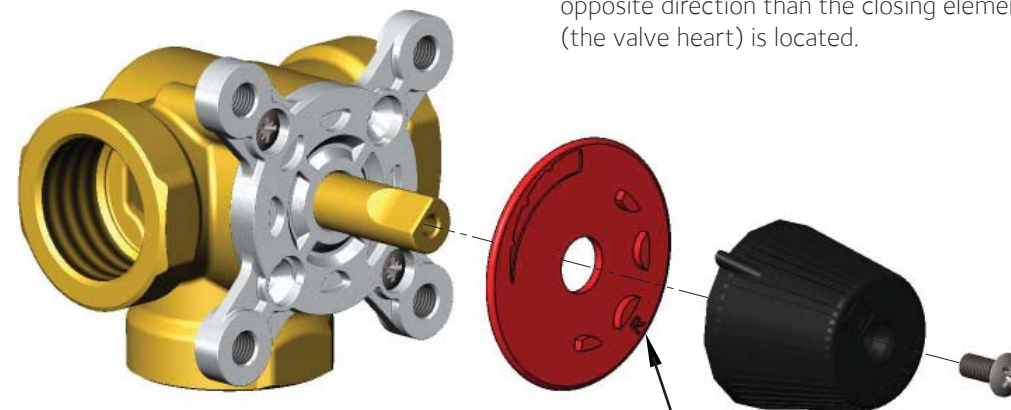

www.regulus.cz · www.regulus.eu

Zploštělý konec osy ventilu, stejně jako ukazatel knoflíku, směřuje do opačného směru než je uzavírací element (srdce ventilu). | The flat shaft end, as well as the knob indicator, point in the opposite direction than the closing element (the valve heart) is located.

R - pravé provedení | right-hand version

L - levé provedení | left-hand version

Štítek otočte dle příslušného schématu zapojení viz druhá strana. | Turn the label depending on the appropriate connection diagram, see other side.

Zploštělý konec osy ventilu, stejně jako ukazatel knoflíku, směřuje do opačného směru než je uzavírací element (srdce ventilu). | The flat shaft end, as well as the knob indicator, point in the opposite direction than the closing element (the valve heart) is located.