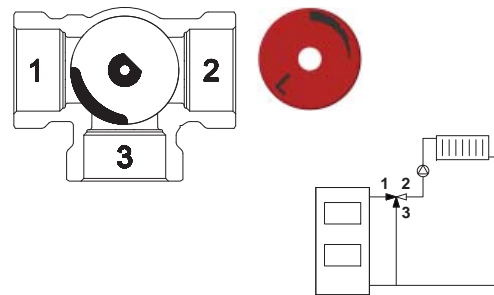

1a

1b

1a

1b

2a

2b

2a

2b

3a

3b

3a

3b

4a

4b

4a

4b

Výrobce:

Výrobce: