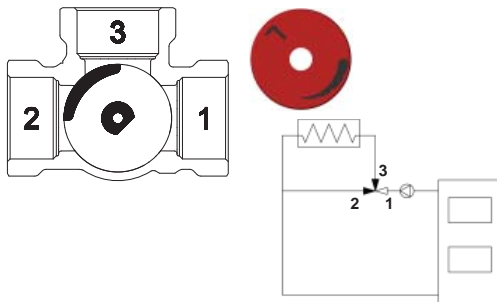

1a

1b

1a

1b

2a

2b

2a

2b

3a

3b

3a

3b

4a

4b

4a

4b

Výrobce:

Výrobce: