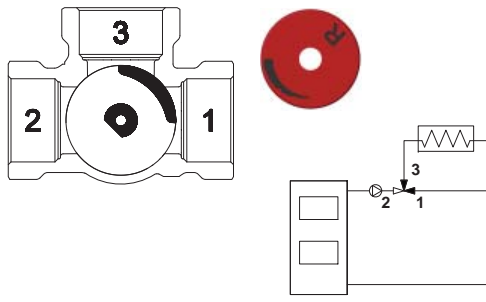

1a

1b

1a

1b

2a

2b

2a

2b

3a

3b

3a

3b

4a

4b

4a

4b

Výrobce:

Výrobce: