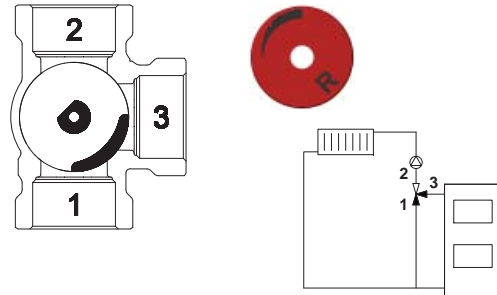

1a

1b

1a

1b

2a

2b

2a

2b

3a

3b

3a

3b

4a

4b

4a

4b

Výrobce:

Výrobce: