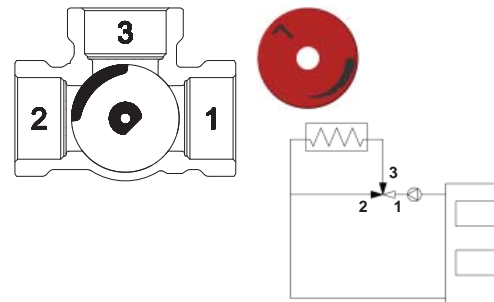

1a

1b

1a

1b

2a

2b

2a

2b

3a

3b

3a

3b

4a

4b

4a

4b

Výrobce:

Výrobce: