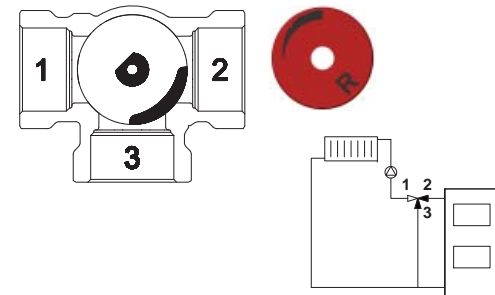

www.regulus.cz · www.regulus.eu

Zploštělý konec osy ventilu, stejně jako ukazatel knoflíku, směřuje do opačného směru než je uzavírací element (srdce ventilu). | The flat shaft end, as well as the knob indicator, point in the opposite direction than the closing element (the valve heart) is located.

R - pravé provedení | right-hand version

L - levé provedení | left-hand version

Štítek otočte dle příslušného schématu zapojení viz druhá strana. | Turn the label depending on the appropriate connection diagram, see other side.

1a

1b

1a

1b

2a

2b

2a

2b