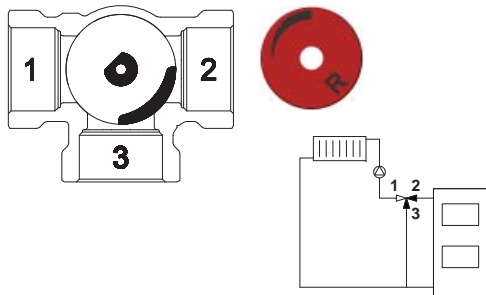

1a

1b

1a

1b

2a

2b

2a

2b

3a

3b

3a

3b

4a

4b

4a

4b

Výrobce:

Výrobce: