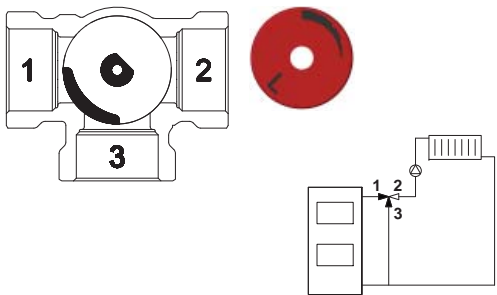

1a

1b

1a

1b

2a

2b

2a

2b

3a

3b

3a

3b

4a

4b

4a

4b

Výrobce:

Výrobce: