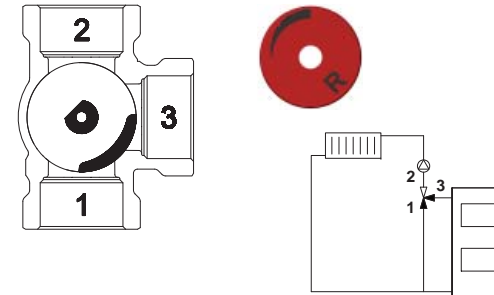

1a

1b

1a

1b

2a

2b

2a

2b

3a

3b

3a

3b

4a

4b

4a

4b

Výrobce:

Výrobce: