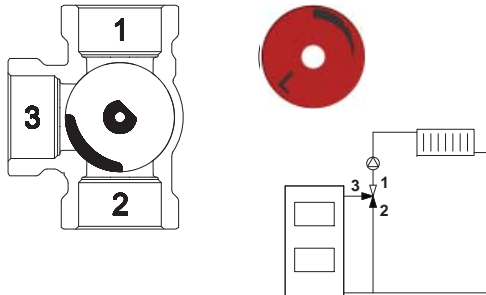

1a

1b

1a

1b

2a

2b

2a

2b

3a

3b

3a

3b

4a

4b

4a

4b

Výrobce:

Výrobce: